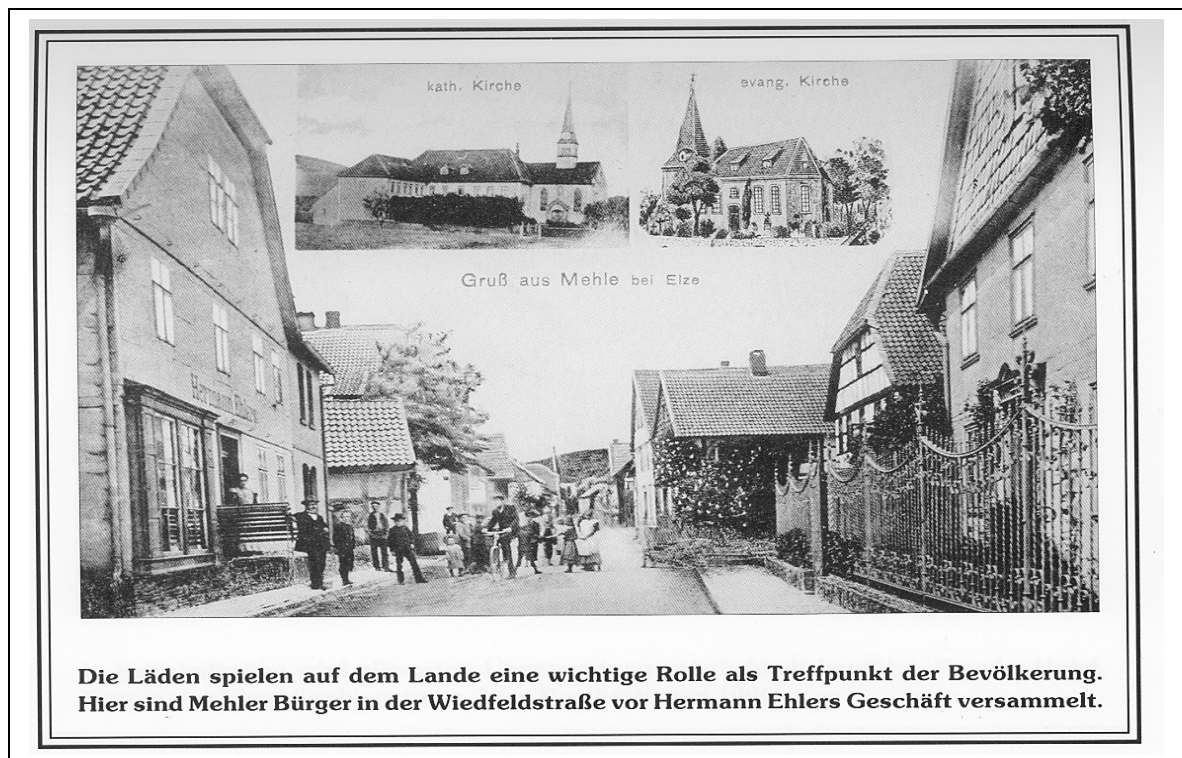

Wir laden Sie ganz herzlich zur

Besichtigung der Mehler Kirchen

am Samstag, den 04. September 2010 ein.

Wir treffen uns um 14.00 Uhr an der evangelischen Urbanus Kirche.

Im Anschluss an die Kirchenführungen durch Frau Brauer-Schlacht und Frau Lange laden wir Sie zu einer gemeinsamen Kaffeetafel in den kath. Gemeindegarten ein. Für eine gute Planung melden Sie sich bitte telefonisch bei Frau K. Ehlers 05068/4040 oder in der Stadtapotheke in Elze an.